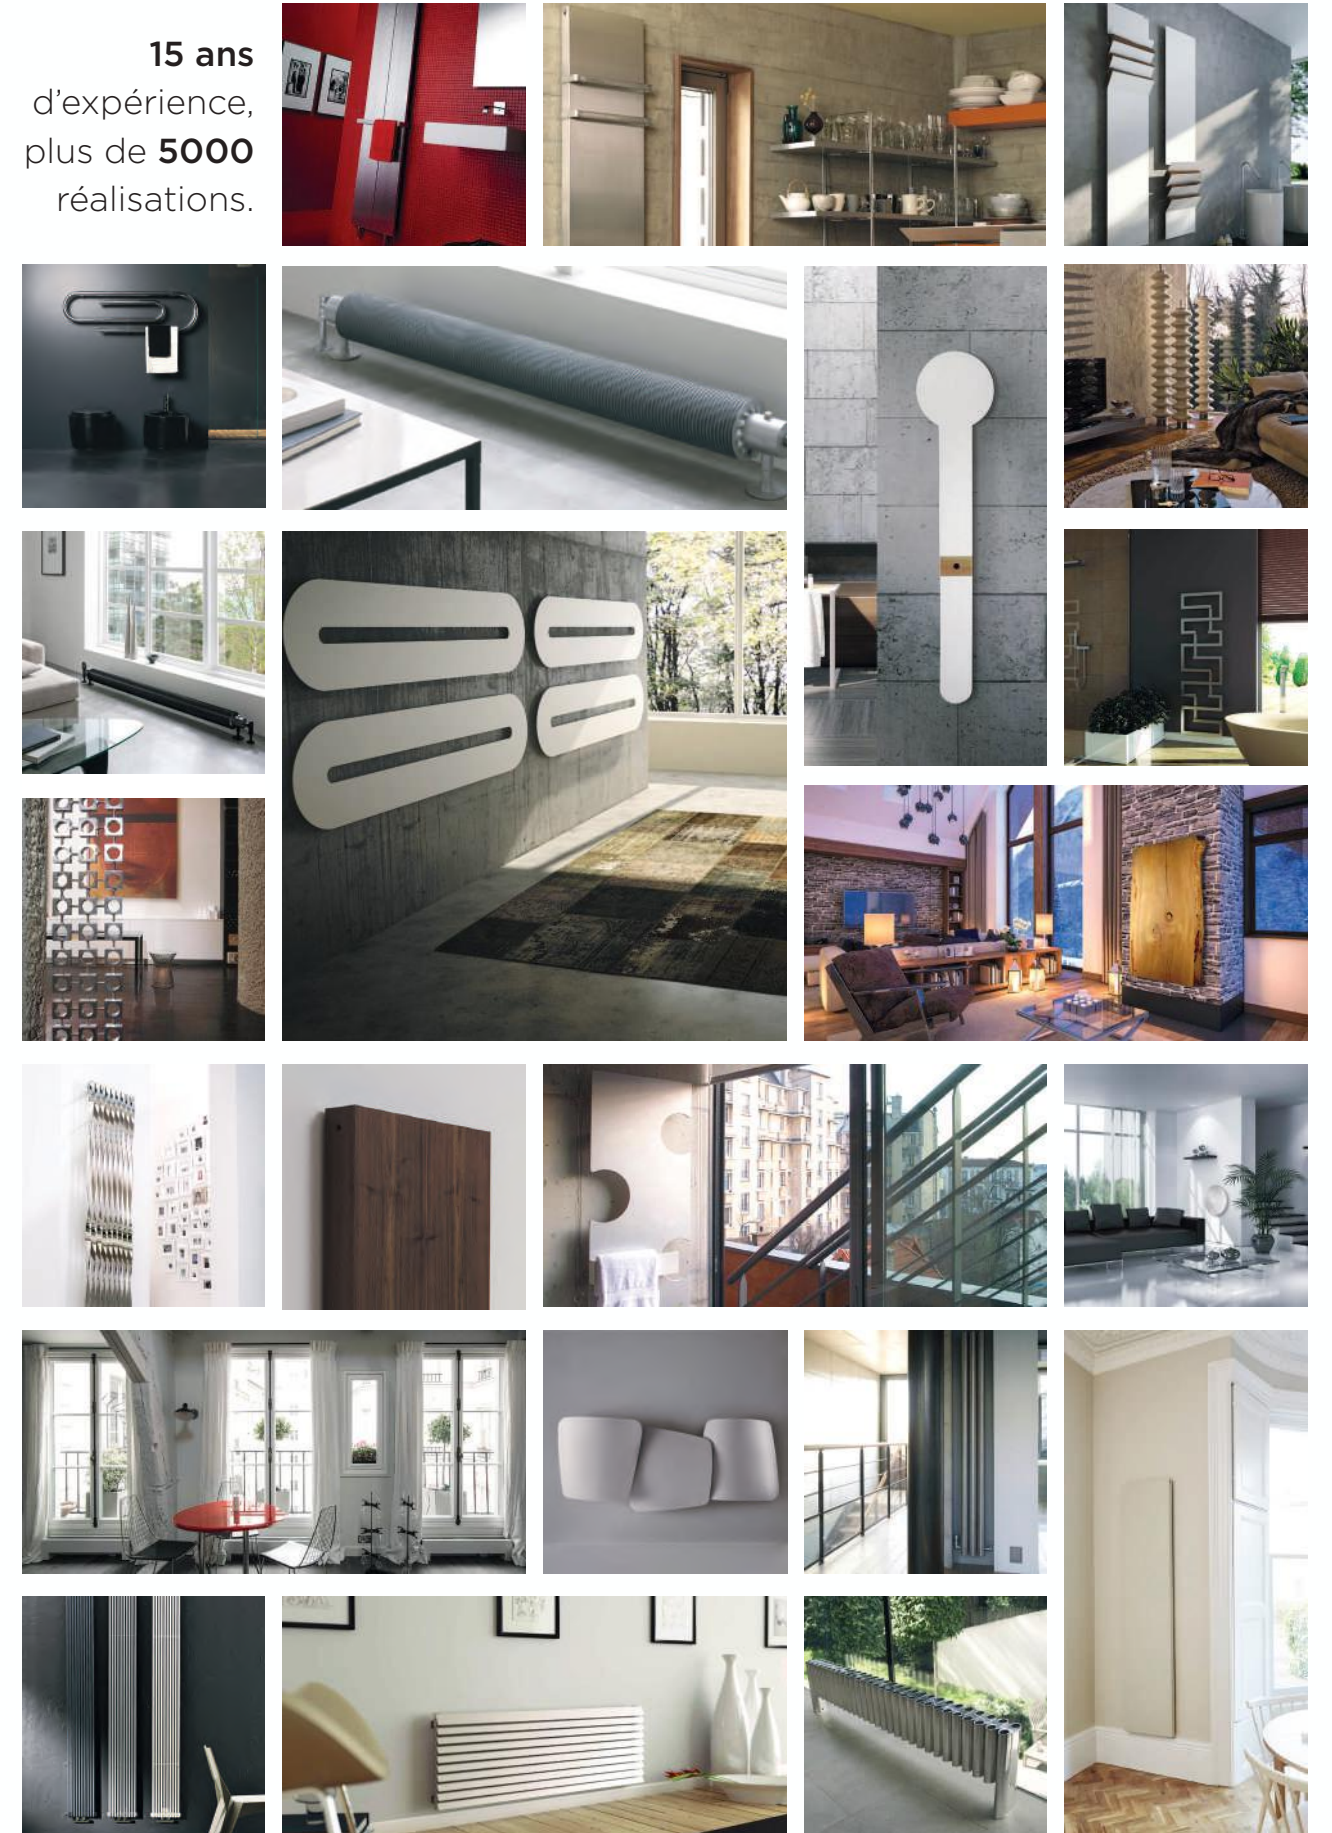

Notre showroom

Showroom WorldStyle
25 rue de Cléry - 75002 Paris
Tél. : +33 (0)1 40 26 92 69
Fax : +33 (0)1 47 00 87 73
info@worldstyle.com

15 ans
d'expérience,
plus de 5000
réalisations.